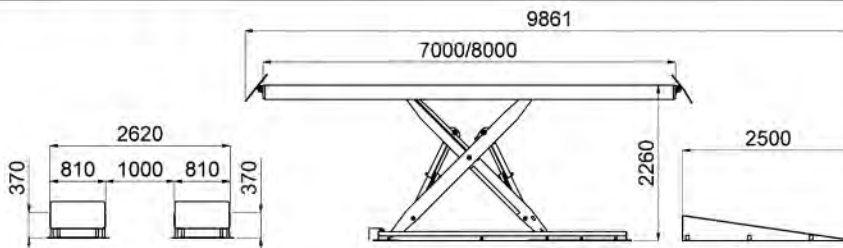

T120/8

Elevador de tesoura com plataformas standard, capacidade 12000 Kg. plataformas de 8000 mm