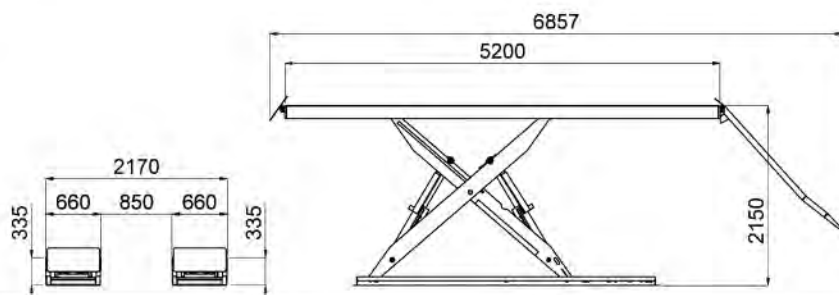

Elevadores de Tesoura para Pesados

T65

Elevador de tesoura com plataformas standard, capacidade 6500 Kg. plataformas de 5200 mm

T65 A

Elevador de tesoura para alinhamento total.

As mesmas características