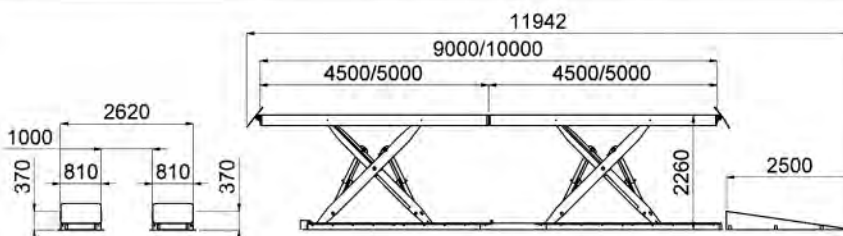

T200/9

Elevador de tesoura com plataformas standard, capacidade 20000 Kg. plataformas de 9000 mm