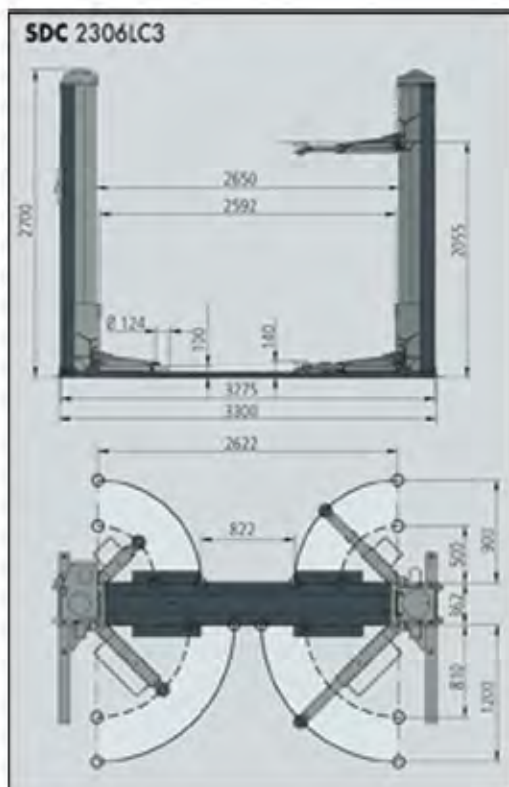

Equiassiste - Técnicas e Equipamentos para Oficinas Auto, Lda.

Rua do Lameiro 559 - Oliveira do Douro - 4430-444 V.N.Gaia - Portugal Tel:00 351 227 877 150 Fax:00 351 227 877 160

www.equiassiste.pt - equiassiste@equiassiste.pt