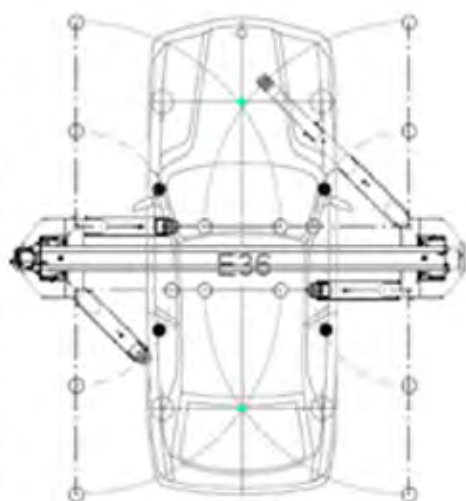

Equiassiste

Empresa Certificada

Management System
ISO 9001:2015

www.equiassiste.pt

Elevador 2 colunas, sem base, 5,5 Ton.

SPACE

APROVADO

O cabo de sincronização pode ser encastrado no chão.

SDE 2255 LIKTA

2 Motores
Sem base

5,5 Ton.

Utilização versátil em qualquer tipo de veículo...
...desde uma VW Crafter, a um Smart Fortwo!

BMW Série 3

Equiassiste - Técnicas e Equipamentos para Oficinas Auto, Lda.

Rua do Lameiro 559 - Oliveira do Douro - 4430-444 V.N.Gaia - Portugal Tel:00 351 227 877 150 Fax:00 351 227 877 160

www.equiassiste.pt - equiassiste@equiassiste.pt