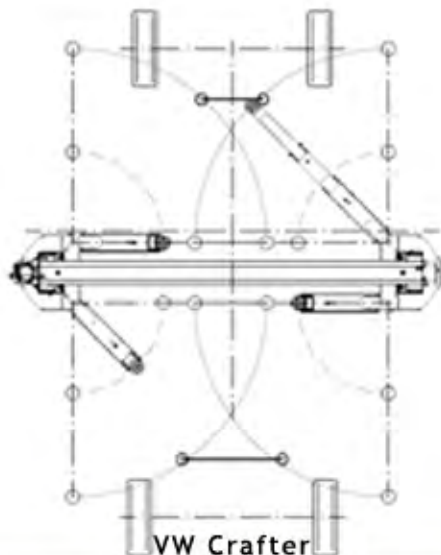

Equiassiste

Empresa Certificada

Management System
ISO 9001:2015

www.equiassiste.pt

Elevador 2 colunas, sem base, 5,5 Ton.

SPACE

APROVADO

O cabo de sincronização pode ser encastrado no chão.

SDE 2255 LIKTA

2 Motores
Sem base

5,5 Ton.

Utilização versátil em qualquer tipo de veículo...
...desde uma VW Crafter, a um Smart Fortwo!

VW Crafter

Equiassiste - Técnicas e Equipamentos para Oficinas Auto, Lda.

Rua do Lameiro 559 - Oliveira do Douro - 4430-444 V.N.Gaia - Portugal Tel:00 351 227 877 150 Fax:00 351 227 877 160

www.equiassiste.pt - equiassiste@equiassiste.pt