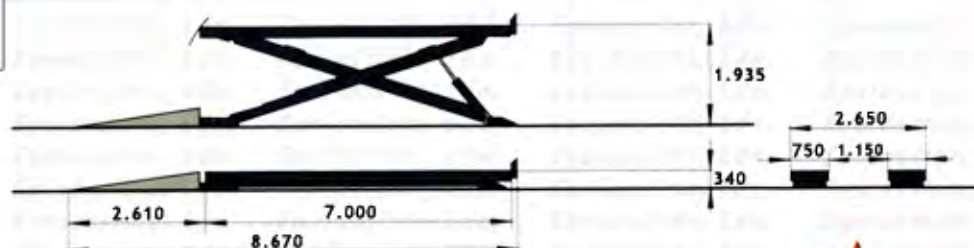

Versão de Encastrar

SPACE

13,0 Ton.

SF 7713 NI
Encastrar

SF 7713 N
Sobre o solo

S 720 A1
Rampas