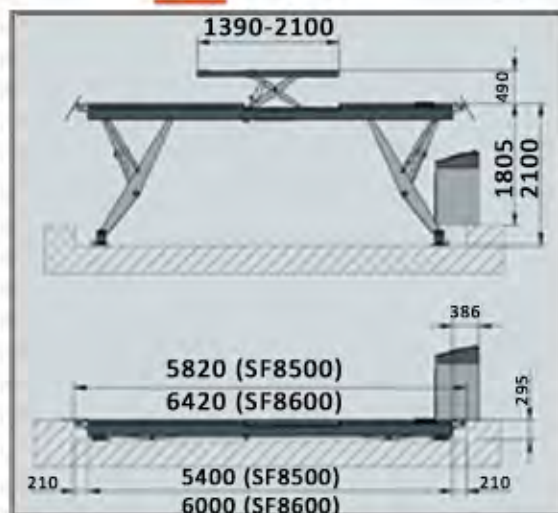

Equiassiste - Técnicas e Equipamentos para Oficinas Auto, Lda.

Rua do Lameiro 559 - Oliveira do Douro - 4430-444 V.N.Gaia - Portugal Tel:00 351 227 877 150 Fax:00 351 227 877 160

www.equiassiste.pt - equiassiste@equiassiste.pt