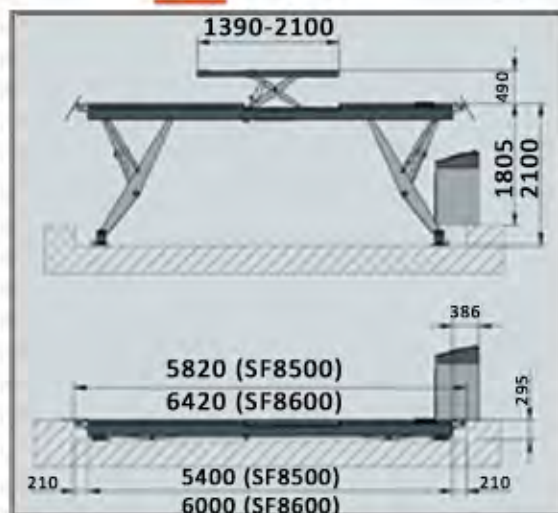

Equiassiste®

Empresa Certificada

Management System
ISO 9001:2015

www.equiassiste.pt

Elevadores de Alinhamento Total (NOVA GERAÇÃO)

5,5 TON. - Pranchas de 5.400 mm (SF8502.54ILT)

6,5 TON. - Pranchas de 6.000 mm (SF8602.60ILT)

SPACE

Elevador produzido na Europa (Itália).

Elevador auxiliar de 4.000 Kg **Modelos LT**

180 cm

PASSAGEM LIVRE

Revestimento anti-corrosão

Nova geração de elevadores eletro hidráulicos com plataformas de grandes dimensões.

A nova engenharia de colocação dos novos suportes hidráulicos de elevação, garante maior espaço livre e acesso facilitado, do operador, a todas as zonas do elevador.

Elevadores de máxima qualidade que garantem grande rigidez estrutural e facilidade de trabalho.

Alinhamento total.

Plataformas oscilantes traseiras e espaço ajustável para pratos dianteiros de alinhamento.

A versão mostrada é encastrada no chão.

Equiassiste - Técnicas e Equipamentos para Oficinas Auto, Lda.