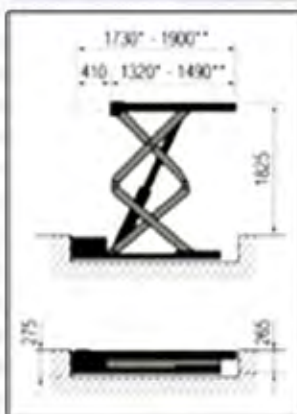

Equiassiste®

Empresa Certificada

www.equiassiste.pt

Elevador de Tesoura - 3,0 Ton.

Plataformas Deslizantes

3,0 Ton.

Capacidade: 3,0 Ton
KW: 2,2
Peso: 870Kg

Elevadores Auto Eletro-Hidráulicos de Tesoura

- Sem conexões mecânicas entre plataformas.
- Sincronização hidráulica do movimento das plataformas independentemente da repartição de peso entre elas.
- Dispositivo de auto-regulação, patenteado.
- Dispositivos de segurança mecânicos, hidráulicos e elétricos conforme normas de segurança europeias.
- Todos os comandos em baixa tensão (24V).
- Articulações com casquilhos autolubrificados que não requerem manutenção.