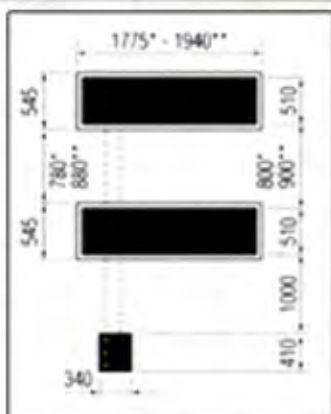

Equiassiste®

Empresa Certificada

www.equiassiste.pt

Elevador de Tesoura - 3,0 Ton.

Plataformas Deslizantes

3,0 Ton.

Capacidade: 3,0 Ton
KW: 2,2
Peso: 870Kg

Elevadores Auto Eletro-Hidráulicos de Tesoura