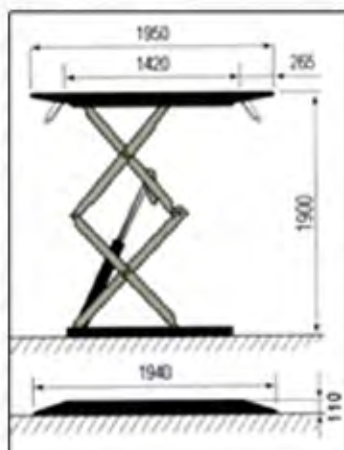

Equiassiste

Empresa Certificada

www.equiassiste.pt

Elevador de Tesoura - 3,0 Ton.

Sobre o Solo

- Plataformas com Extensões Basculantes

3,0 Ton.

Capacidade: 3,0 Ton
KW: 2,2
Peso: 720Kg

SPACE

Elevadores Auto Eletro-Hidráulicos de Tesoura

- Sem conexões mecânicas entre plataformas.
- Sincronização hidráulica do movimento das plataformas independentemente da repartição de peso entre elas.
- Dispositivo de auto-regulação, patenteado.
- Dispositivos de segurança mecânicos, hidráulicos e elétricos conforme normas de segurança europeias.
- Todos os comandos em baixa tensão (24V).
- Articulações com casquilhos autolubrificadas que não requerem manutenção.