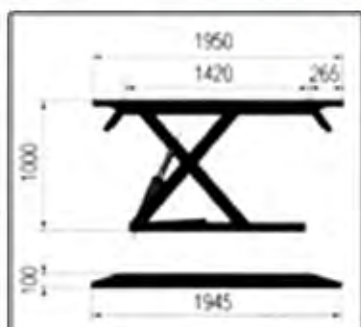

Equiassiste

Empresa Certificada

www.equiassiste.pt

Elevador de Tesoura, Amovível - 2,5 Ton.

Sobre o Solo - Amovível

2,5 Ton.

SPACE

Capacidade: 2,5 Ton
KW: 2,6
Peso: 200Kg