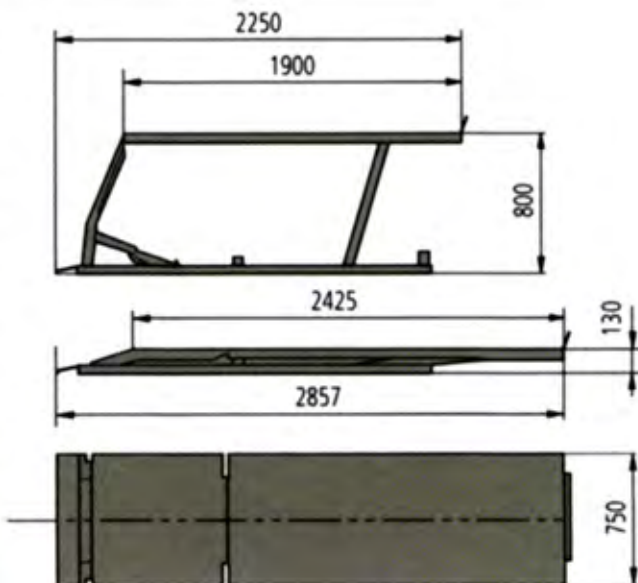

Equiassiste®

Empresa Certificada

www.equiassiste.pt

Elevador Pantógrafo para Motas - 400 Kg.

Sobre o Solo

- Amovível
- Baixo Perfil

400 Kg.

SPACE

Capacidade: 400Kg
 KW: 0,37
 Peso: 170Kg

Elevador Auto - Pneumático

- Pressão de ar; 6 Bar.
- Elevador pantógrafo.
- Fácil utilização e mobilidade.
- Estão disponíveis, sob consulta, diversos acessórios, tais como, elevador suplementar e aperto pneumático de roda.
- Elevação pneumática, através de pedaleira.
- Elevação até 800 mm.
- O particular desenho da rampa de subida, deixa completamente livre a parte traseira do elevador, o que permite uma fácil desmontagem do pneumático.