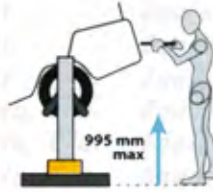

Equiassiste®

Empresa Certificada

www.equiassiste.pt

Homologações

Certificações

Prémios

2,5t max

052864

053243

Equiassiste - Técnicas e Equipamentos para Oficinas Auto, lda

Rua do Lameiro 559 - Oliveira do Douro - 4430-444 V.N.Gaia Tel:227 877 150 Fax:227 877 160

www.equiassiste.pt - equiassiste@mail.telepac.pt