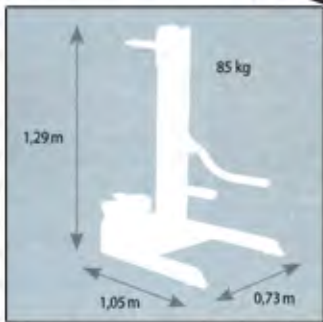

Equiassiste®

Empresa Certificada

www.equiassiste.pt

Homologações

Certificações

Prémios

2,5t max

052864

053243

Equiassiste - Técnicas e Equipamentos para Oficinas Auto, lda

Rua do Lameiro 559 - Oliveira do Douro - 4430-444 V.N.Gaia Tel:227 877 150 Fax:227 877 160

www.equiassiste.pt - equiassiste@mail.telepac.pt