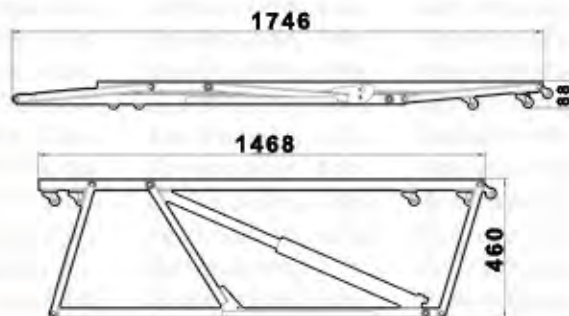

Equiassiste - Técnicas e Equipamentos para Oficinas Auto, Lda.

Rua do Lameiro 559 - Oliveira do Douro - 4430-444 V.N.Gaia - Portugal Tel:00 351 227 877 150 Fax:00 351 227 877 160

www.equiassiste.pt - equiassiste@equiassiste.pt