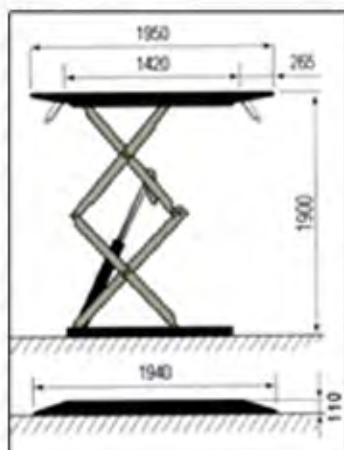

Equiassiste®

Empresa Certificada

www.equiassiste.pt

Elevador de Tesoura - 3,0 Ton.

Sobre o Solo

- Plataformas com Extensões Basculantes

3,0 Ton.

Capacidade: 3,0 Ton
KW: 2,2
Peso: 720Kg

SPACE

Elevadores Auto Eletro-Hidráulicos de Tesoura

- Sem conexões mecânicas entre plataformas.
- Sincronização hidráulica do movimento das plataformas independentemente da repartição de peso entre elas.
- Dispositivo de auto-regulação, patenteado.
- Dispositivos de segurança mecânicos, hidráulicos e elétricos conforme normas de segurança europeias.
- Todos os comandos em baixa tensão (24V).
- Articulações com casquilhos autolubrificadas que não requerem manutenção.