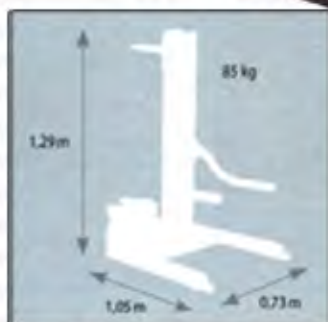

053243

**Equiassiste** - Técnicas e Equipamentos para Oficinas Auto, lda

Rua do Lameiro 559 - Oliveira do Douro - 4430-444 V.N.Gaia Tel:227 877 150 Fax:227 877 160

[www.equiassiste.pt](http://www.equiassiste.pt) - [equiassiste@mail.telepac.pt](mailto:equiassiste@mail.telepac.pt)