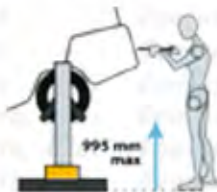

Equiassiste®

Empresa Certificada

www.equiassiste.pt

Homologações

Certificações

Prémios

2,5t max

052864

053243

Equiassiste - Técnicas e Equipamentos para Oficinas Auto, lda

Rua do Lameiro 559 - Oliveira do Douro - 4430-444 V.N.Gaia Tel:227 877 150 Fax:227 877 160

www.equiassiste.pt - equiassiste@mail.telepac.pt