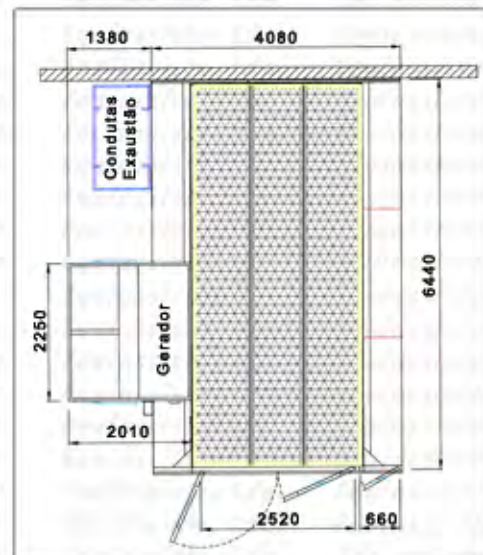

Equiassiste®

Empresa Certificada

Management System
ISO 9001:2015

www.equiassiste.pt
ID: 310204821

www.equiassiste.pt

Estufa de Pintura - Modelo Europa - 22.000 M³/H

Grelha Total

LAGOS
experience & solutions