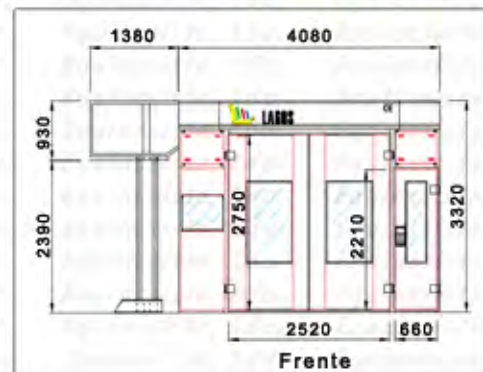

Equiassiste®

Empresa Certificada

Management System
ISO 9001:2015

www.equiassiste.pt
ID: 310204821

www.equiassiste.pt

Estufa de Pintura - Modelo Europa - 22.000 M³/H

Grelha Total

LAGOS
experience & solutions