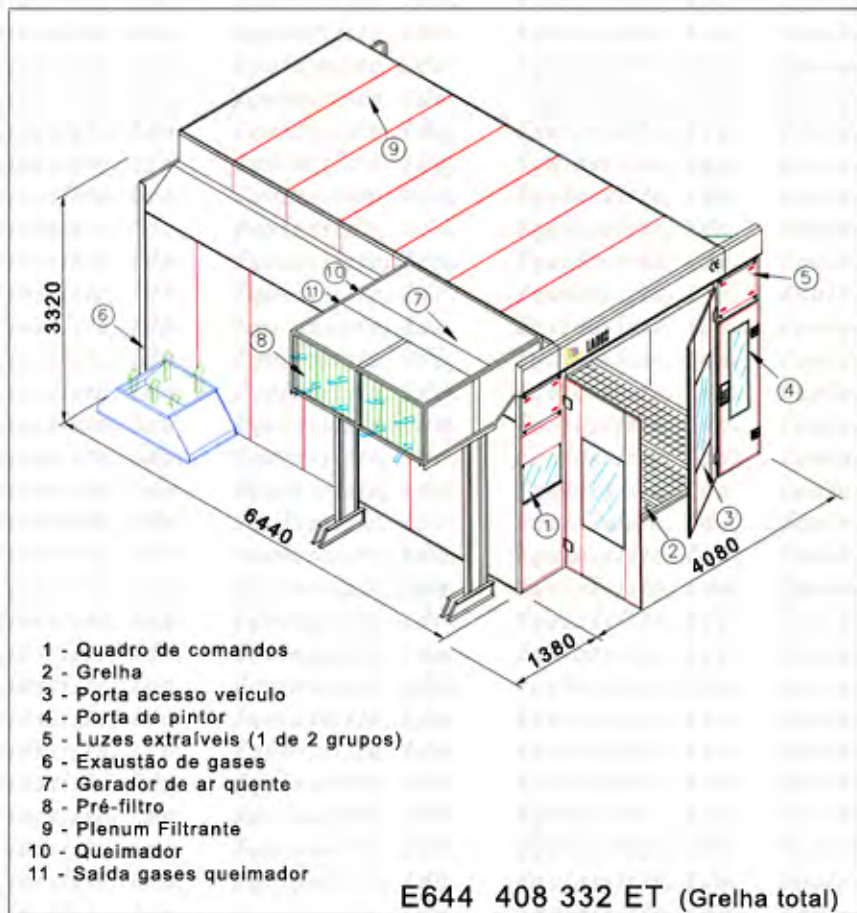

Equiassiste®

Empresa Certificada

Management System
ISO 9001:2015

www.equiassiste.pt
ID: 310204821

www.equiassiste.pt

Estufa de Pintura - Modelo Europa - 22.000 M³/H

Grelha Total

LAGOS
experience & solutions