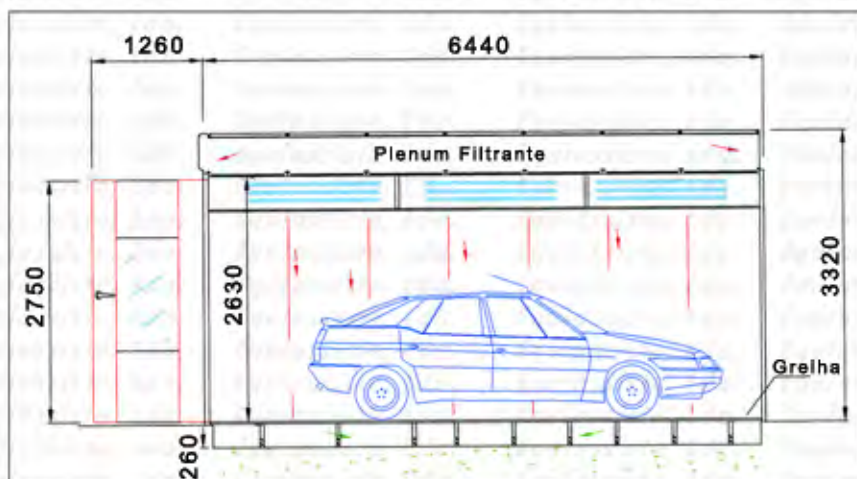

Equiassiste®

Empresa Certificada

Management System
ISO 9001:2015

www.equiassiste.pt
ID: 310204821

www.equiassiste.pt

Estufa de Pintura - Modelo Europa - 22.000 M³/H

Grelha Total

LAGOS
experience & solutions