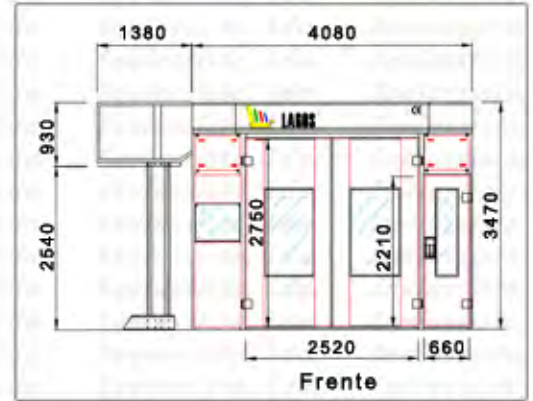

## Estufa de Pintura - Modelo Europa - 30.000 M<sup>3</sup>/H

Grelha Total

**LAGOS**  
experience & solutions

**Equiassiste** - Técnicas e Equipamentos para Oficinas Auto, Lda.

Rua do Lameiro 559 - Oliveira do Douro - 4430-444 V.N.Gaia - Portugal Tel:00 351 227 877 150 Fax:00 351 227 877 160