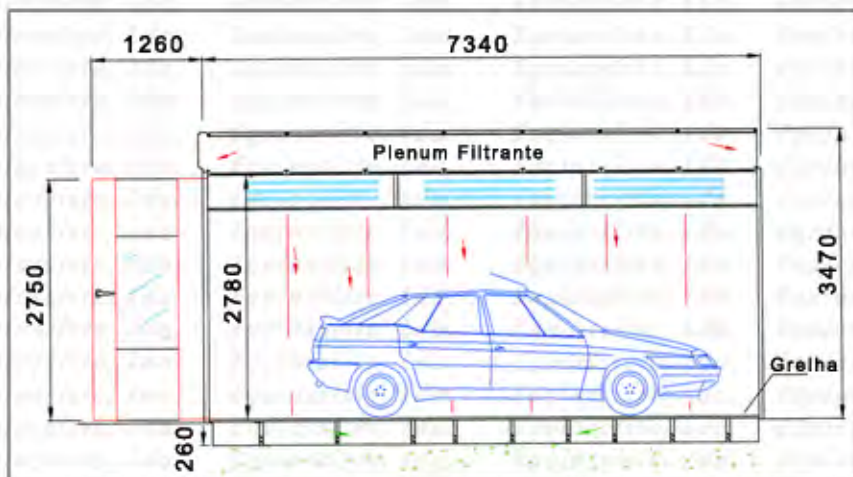

## Estufa de Pintura - Modelo Europa - 30.000 M<sup>3</sup>/H

Grelha Total

**LAGOS**  
experience & solutions

**Equiassiste** - Técnicas e Equipamentos para Oficinas Auto, Lda.

Rua do Lameiro 559 - Oliveira do Douro - 4430-444 V.N.Gaia - Portugal Tel:00 351 227 877 150 Fax:00 351 227 877 160