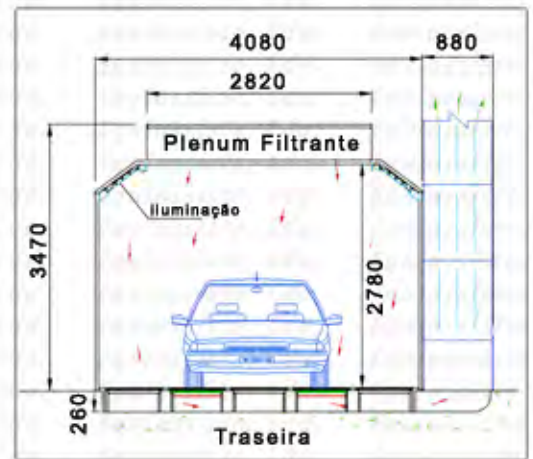

## Estufa de Pintura - Modelo Europa - 30.000 M<sup>3</sup>/H

Grelha Total

**LAGOS**  
experience & solutions

**Equiassiste** - Técnicas e Equipamentos para Oficinas Auto, Lda.

Rua do Lameiro 559 - Oliveira do Douro - 4430-444 V.N.Gaia - Portugal Tel:00 351 227 877 150 Fax:00 351 227 877 160