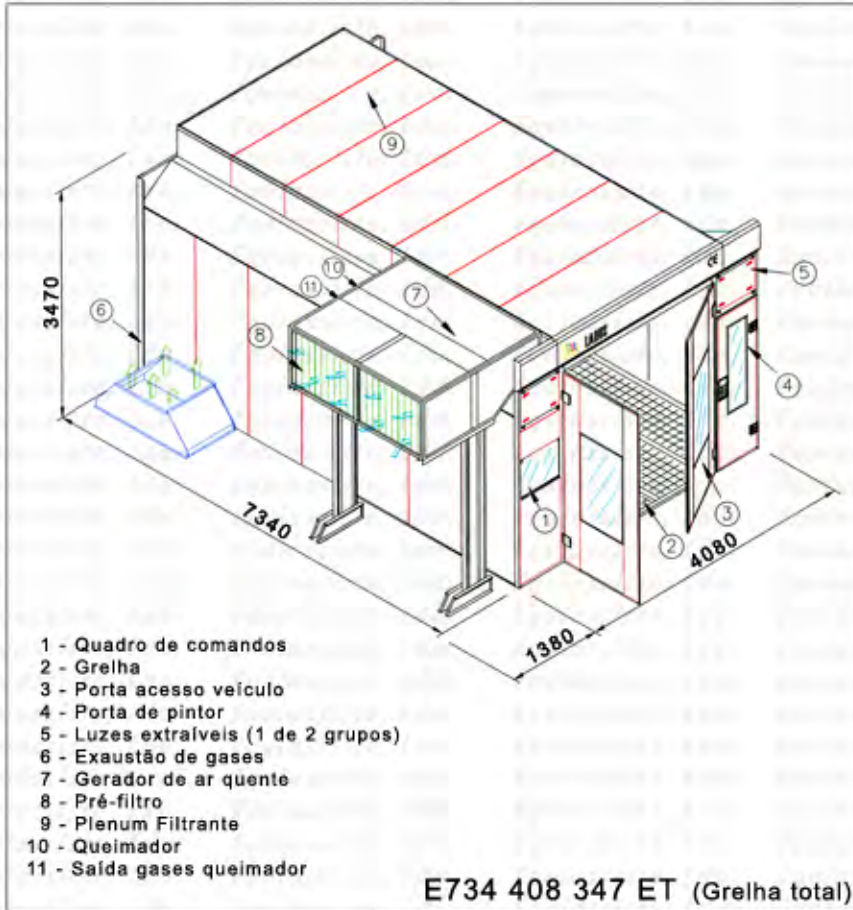

## Estufa de Pintura - Modelo Europa - 30.000 M<sup>3</sup>/H

Grelha Total

**LAGOS**  
experience & solutions

**Equiassiste** - Técnicas e Equipamentos para Oficinas Auto, Lda.

Rua do Lameiro 559 - Oliveira do Douro - 4430-444 V.N.Gaia - Portugal Tel:00 351 227 877 150 Fax:00 351 227 877 160