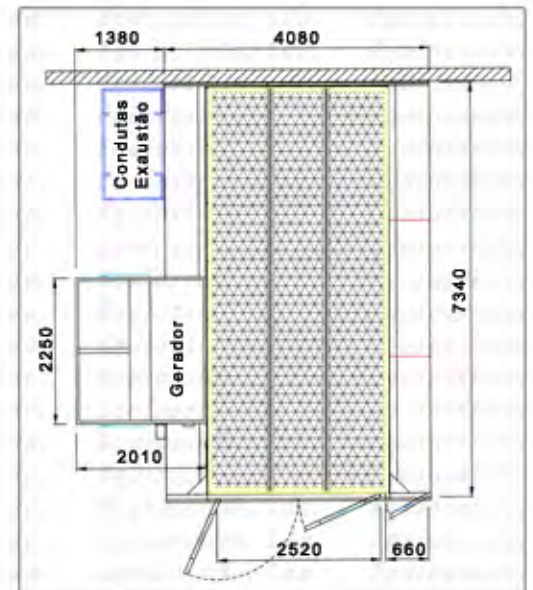

## Estufa de Pintura - Modelo Europa - 30.000 M<sup>3</sup>/H

Grelha Total

**LAGOS**  
experience & solutions

**Equiassiste** - Técnicas e Equipamentos para Oficinas Auto, Lda.

Rua do Lameiro 559 - Oliveira do Douro - 4430-444 V.N.Gaia - Portugal Tel:00 351 227 877 150 Fax:00 351 227 877 160