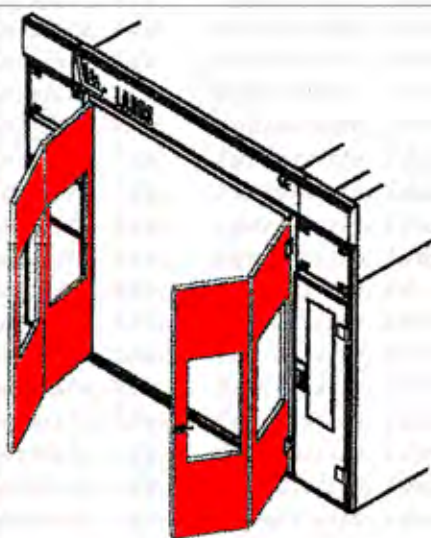

### Porta Adicional de Serviço

Dimensões  
Largura x Altura

Obs.

Ref.

660x2210 mm

Para modelo Europa

PSC-Europa

### Deslocalizar a porta de Serviço

Dimensões  
Largura x Altura

Obs.

Ref.

660x2210 mm

Com colocação de painel cego

PSL

**Painel cego**

### Portas de Folha Dupla

Folhas

Obs.

Ref.

3

Para 3,18 e 3,06 M

F 3H 332 (347)

4