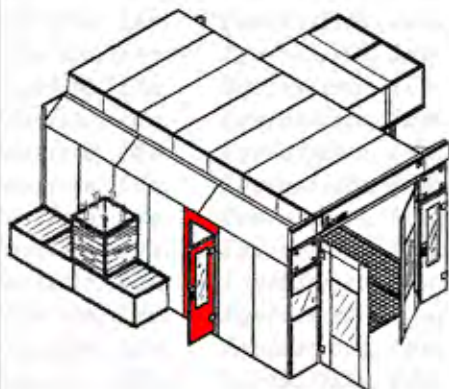

### Porta Adicional de Serviço

Dimensões  
Largura x Altura

Obs.

Ref.

660x2210 mm

Para modelo Europa

PSC-Europa

### Deslocalizar a porta de Serviço

Dimensões  
Largura x Altura

Obs.

Ref.

660x2210 mm

Com colocação de painel cego

PSL

**Painel cego**