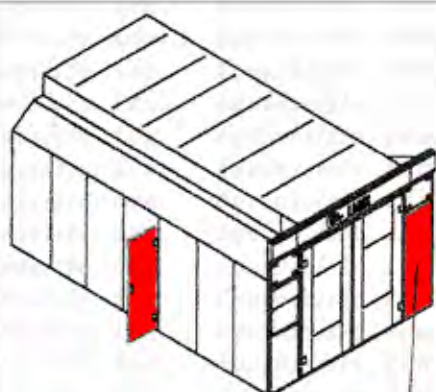

### Porta Adicional de Serviço

Dimensões  
Largura x Altura

Obs.

Ref.

660x2210 mm

Para modelo Europa

PSC-Europa

### Deslocalizar a porta de Serviço

Dimensões  
Largura x Altura

Obs.

Ref.

660x2210 mm

Com colocação de painel cego

PSL

**Painel cego**