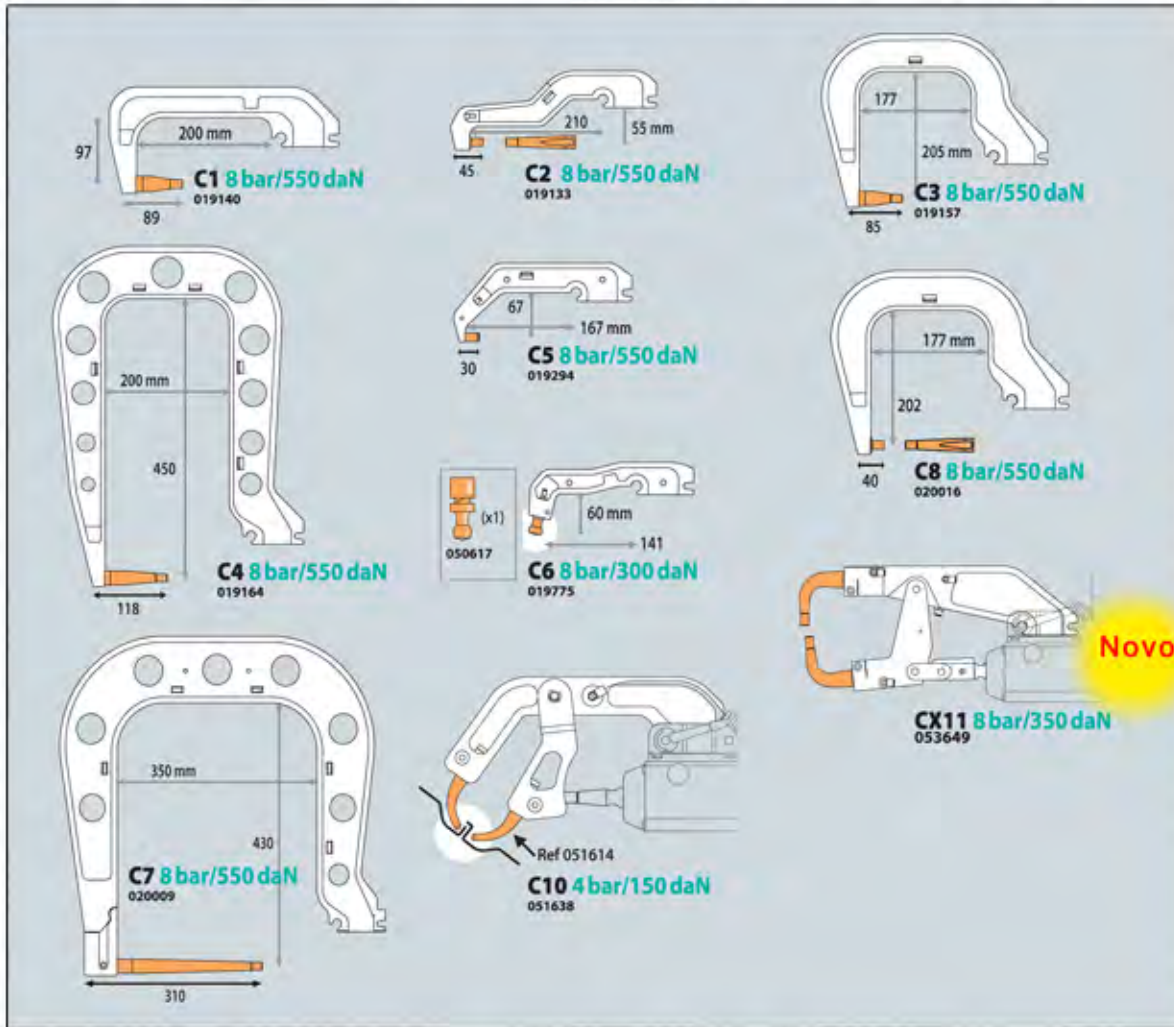

Opcionais para: EVOLUTION PTI - BPLCX - BPLC

Consumíveis (todos os modelos)

Capa de Proteção

050853

Caixa Completa

050068

052239 (x20)

049987 (x6)

049994 (x6)

049970 (x6)

052239 (x20)

049987 (x6)

049994 (x6)

049970 (x6)

Anti Corrosão

052758