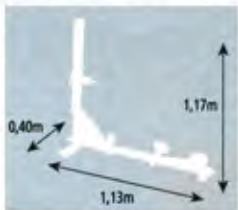

052475 - Esticador