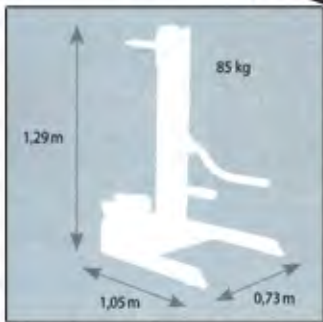

Equiassiste®

Empresa Certificada

www.equiassiste.pt

Homologações

Certificações

Prémios

2,5t max

052864

053243

Equiassiste - Técnicas e Equipamentos para Oficinas Auto, lda

Rua do Lameiro 559 - Oliveira do Douro - 4430-444 V.N.Gaia Tel:227 877 150 Fax:227 877 160

www.equiassiste.pt - equiassiste@mail.telepac.pt