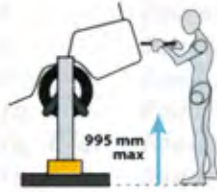

Equiassiste®

Empresa Certificada

www.equiassiste.pt

Homologações

Certificações

Prémios

2,5t max

052864

053243

Equiassiste - Técnicas e Equipamentos para Oficinas Auto, lda

Rua do Lameiro 559 - Oliveira do Douro - 4430-444 V.N.Gaia Tel:227 877 150 Fax:227 877 160

www.equiassiste.pt - equiassiste@mail.telepac.pt