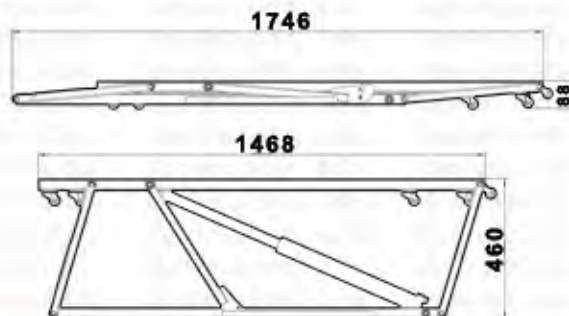

Equiassiste - Técnicas e Equipamentos para Oficinas Auto, Lda.

Rua do Lameiro 559 - Oliveira do Douro - 4430-444 V.N.Gaia - Portugal Tel:00 351 227 877 150 Fax:00 351 227 877 160

www.equiassiste.pt - equiassiste@equiassiste.pt